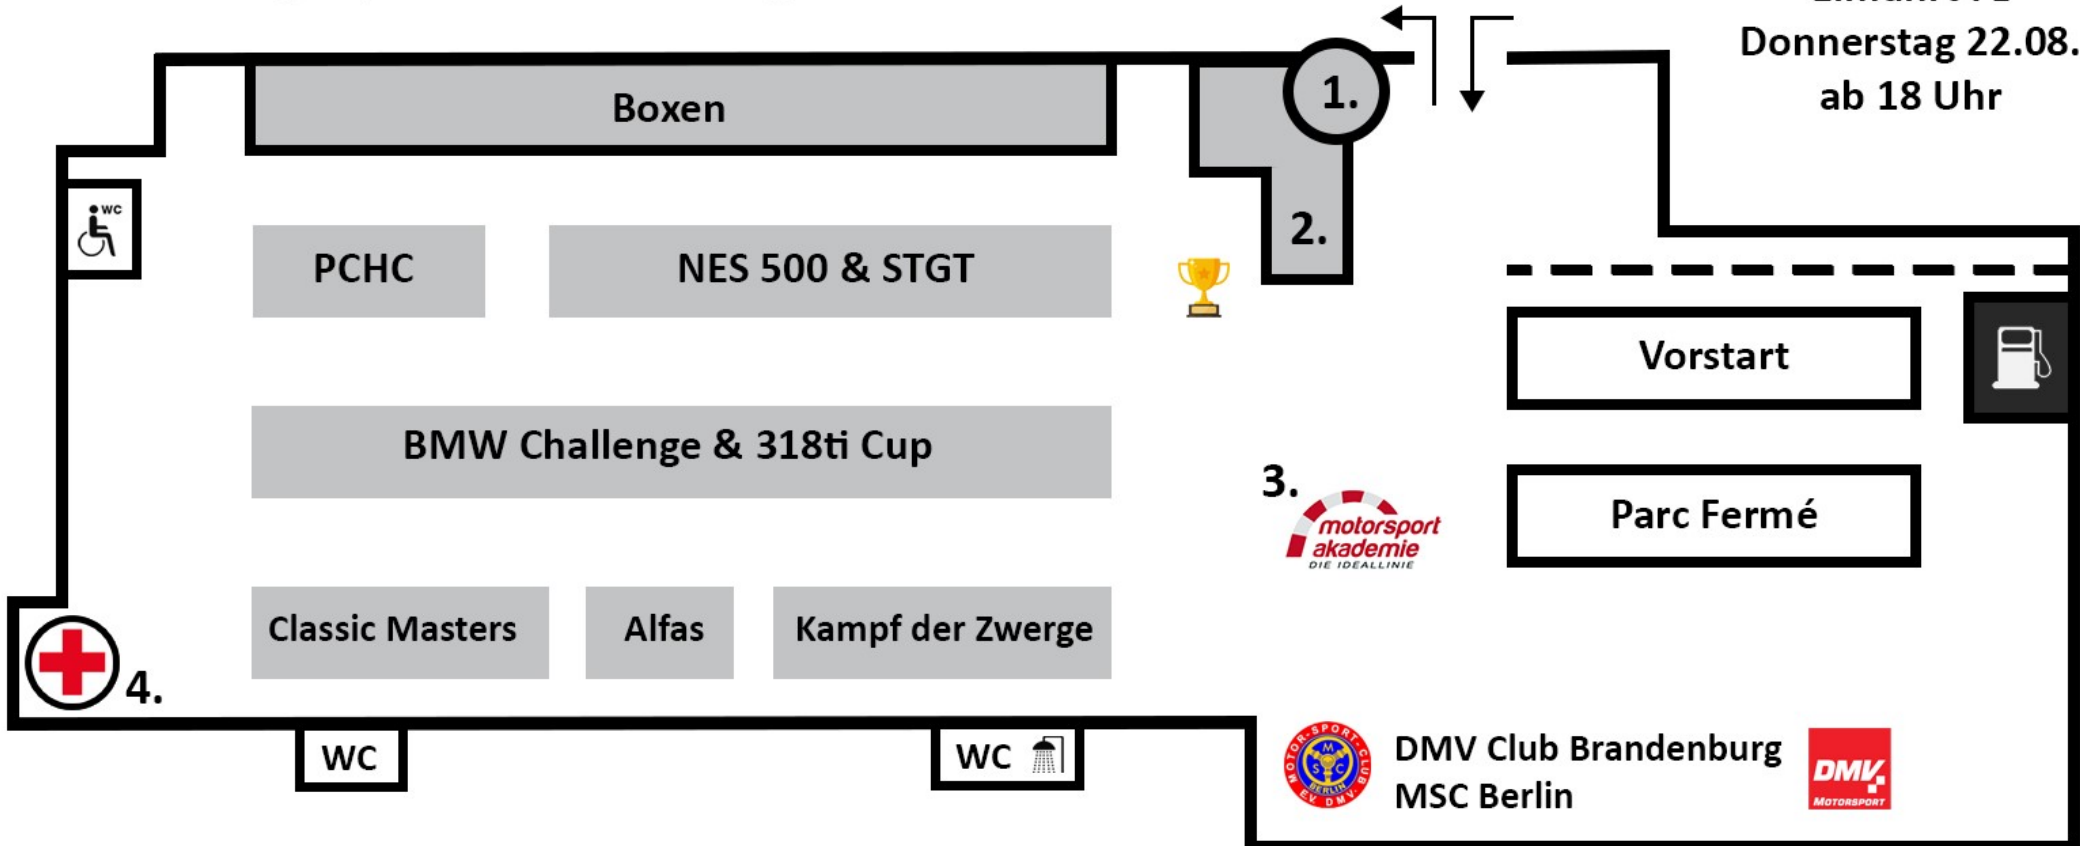

Fahrerlagerplan - Lausitzring 2024

Einfahrt FL
Donnerstag 22.08.
ab 18 Uhr

1. Racetower
2. Media Center & Papierabnahme
3. Meetingpoint MSA
4. Medical Center